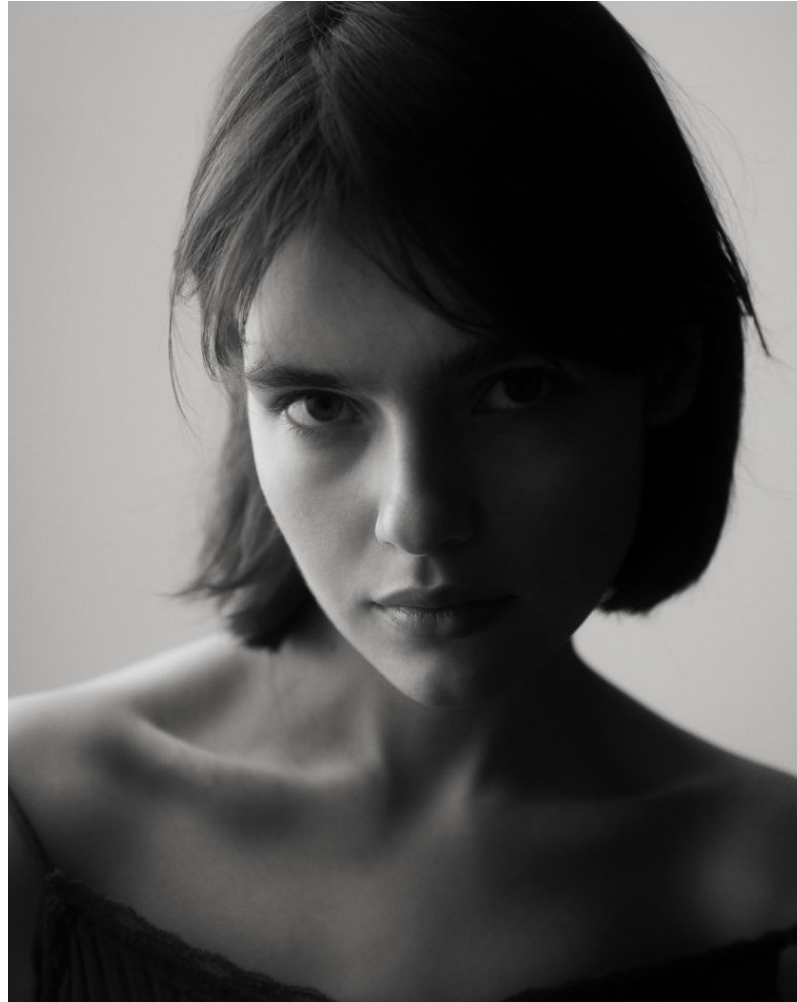

Titanium

M A N A G E M E N T

Leelo

Height : 5'11" / 180 cm | Bust : 30.5" / 77 cm | Waist : 24.5" / 62 cm | Hips : 36" / 92 cm | Shoe : 9.0 US / 6.5 UK | Hair Colour : Brown | Eyes : Blue

Titanium

MANAGEMENT

Titanium

M A N A G E M E N T

Leeloo

Height : 5'11" / 180 cm | Bust : 30.5" / 77 cm | Waist : 24.5" / 62 cm | Hips : 36" / 92 cm | Shoe : 9.0 US / 6.5 UK | Hair Colour : Brown | Eyes : Blue