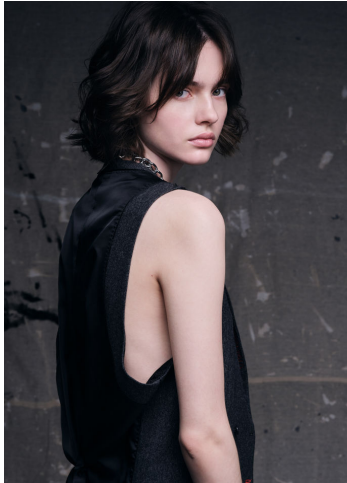

Titanium

M A N A G E M E N T

Leelo

Height : 5'11" / 180 cm | Bust : 30.5" / 77 cm | Waist : 24.5" / 62 cm | Hips : 36" / 92 cm | Shoe : 9.0 US / 6.5 UK | Hair Colour : Brown | Eyes : Blue

Titanium

MANAGEMENT

Titanium

M A N A G E M E N T

Leeloo

Height : 5'11" / 180 cm | Bust : 30.5" / 77 cm | Waist : 24.5" / 62 cm | Hips : 36" / 92 cm | Shoe : 9.0 US / 6.5 UK | Hair Colour : Brown | Eyes : Blue