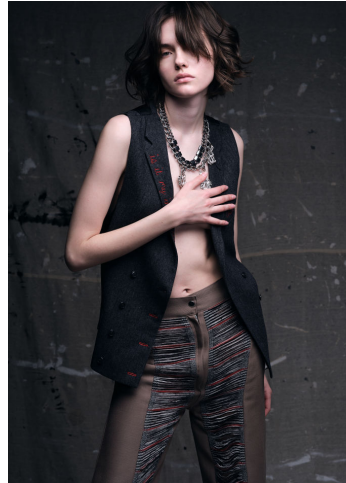

Titanium

M A N A G E M E N T

Leelo

Height : 5'11" / 180 cm | Bust : 30.5" / 77 cm | Waist : 24.5" / 62 cm | Hips : 36" / 92 cm | Shoe : 9.0 US / 6.5 UK | Hair Colour : Brown | Eyes : Blue

Titanium

MANAGEMENT

Titanium

M A N A G E M E N T

Leeloo

Height : 5'11" / 180 cm | Bust : 30.5" / 77 cm | Waist : 24.5" / 62 cm | Hips : 36" / 92 cm | Shoe : 9.0 US / 6.5 UK | Hair Colour : Brown | Eyes : Blue