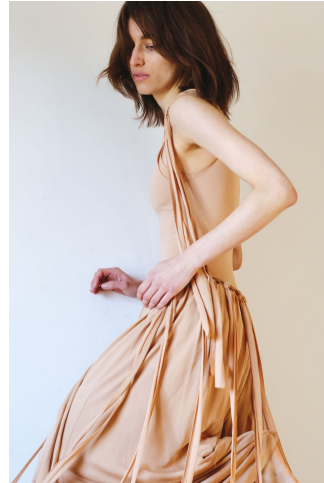

# Titanium

M A N A G E M E N T

Zuz

Height : 5'11" / 180 cm | Bust : 32.5" / 82 cm | Waist : 23.5" / 60 cm | Hips : 35" / 89 cm | Shoe : 9.0 US / 6.5 UK | Hair Colour : Chestnut | Eyes : Green