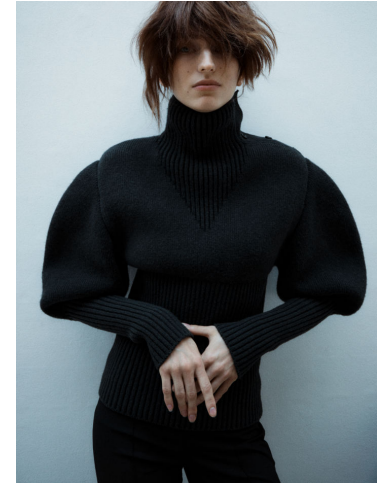

# Titanium

M A N A G E M E N T

Zuz

Height : 5'11" / 180 cm | Bust : 32.5" / 82 cm | Waist : 23.5" / 60 cm | Hips : 35" / 89 cm | Shoe : 9.0 US / 6.5 UK | Hair Colour : Chestnut | Eyes : Green