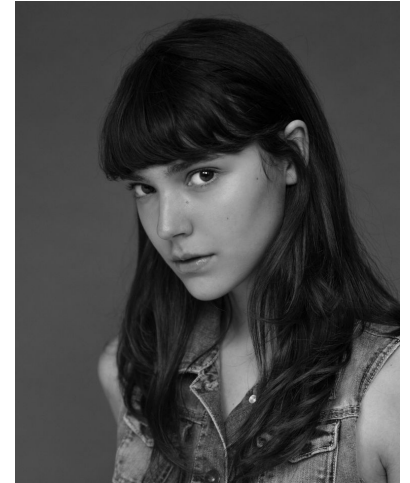

# Titanium

MANAGEMENT

Fia

Height : 5'9" / 175 cm | Bust : 30" / 76 cm | Waist : 24" / 61 cm | Hips : 34.5" / 87 cm | Shoe : 8.5 US / 6.0 UK | Hair Colour : Brown | Eyes : Brown

# Titanium

M A N A G E M E N T

Fia

Height : 5'9" / 175 cm | Bust : 30" / 76 cm | Waist : 24" / 61 cm | Hips : 34.5" / 87 cm | Shoe : 8.5 US / 6.0 UK | Hair Colour : Brown | Eyes : Brown