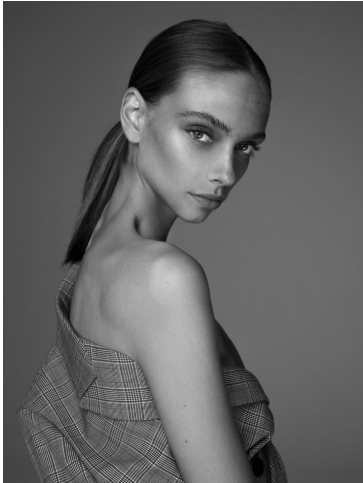

Titanium

MANAGEMENT