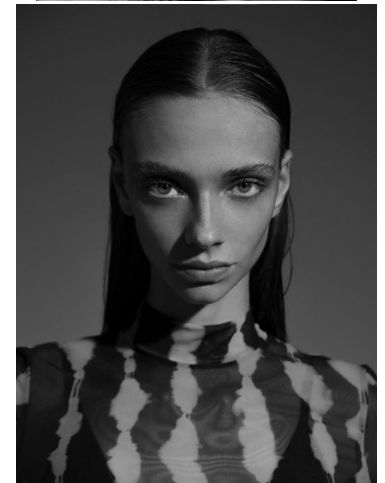

Titanium

MANAGEMENT