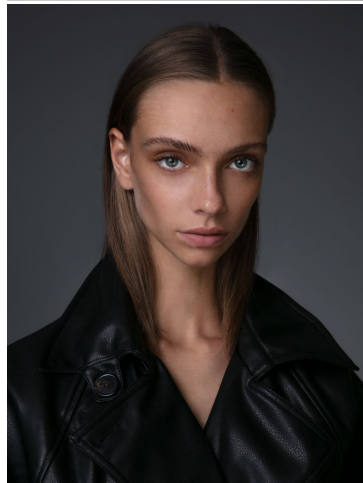

Titanium

MANAGEMENT