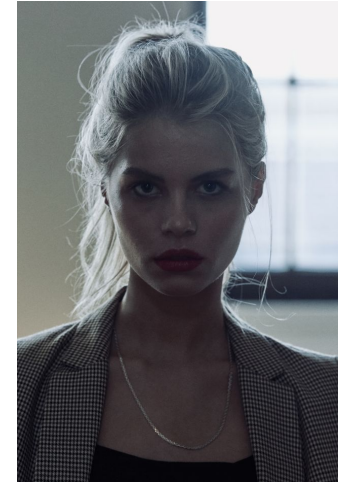

# Titanium

M A N A G E M E N T

Liza

Height : 5'10.5" / 179 cm | Bust : 29.5" / 75 cm | Waist : 22.5" / 57 cm | Hips : 35" / 89 cm | Shoe : 8.0 US / 6.0 UK | Hair Colour : Blonde | Eyes : Blue

# Titanium

MANAGEMENT

Liza

Height : 5'10.5" / 179 cm | Bust : 29.5" / 75 cm | Waist : 22.5" / 57 cm | Hips : 35" / 89 cm | Shoe : 8.0 US / 6.0 UK | Hair Colour : Blonde | Eyes : Blue