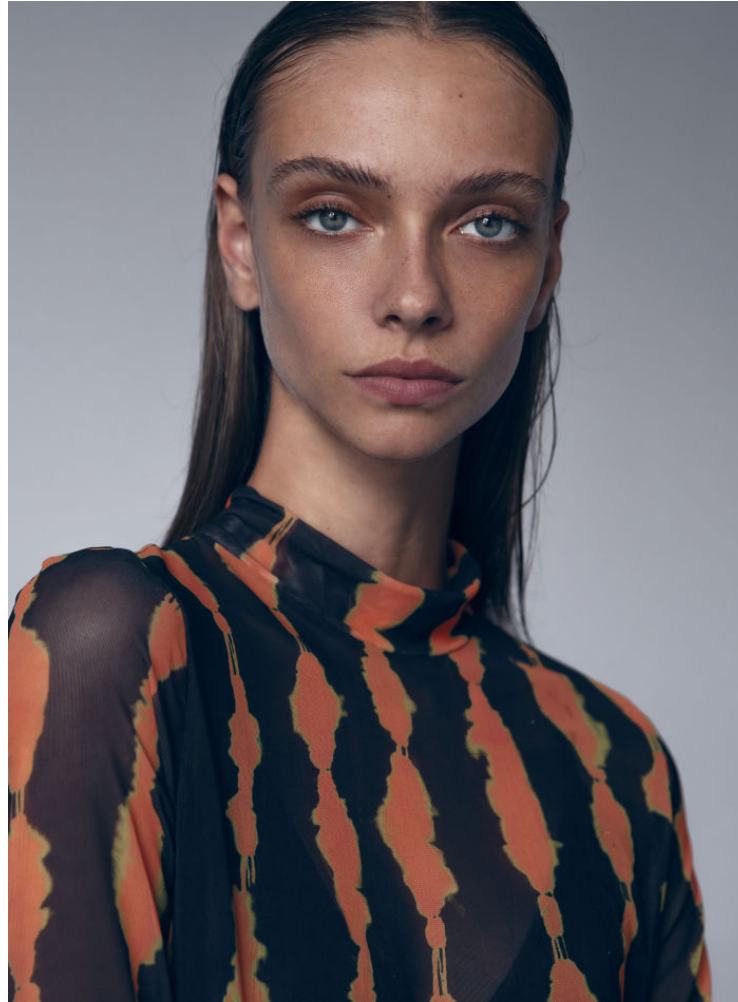

Titanium

M A N A G E M E N T

Kyona

Height : 5'11.5" / 181 cm | Bust : 29.5" / 75 cm | Waist : 23.5" / 60 cm | Hips : 34.5" / 87 cm | Shoe : 9.0 US / 6.5 UK | Hair Colour : Dark Blonde | Eyes : Green/Grey

Titanium

MANAGEMENT

Kyona

Height : 5'11.5" / 181 cm | Bust : 29.5" / 75 cm | Waist : 23.5" / 60 cm | Hips : 34.5" / 87 cm | Shoe : 9.0 US / 6.5 UK | Hair Colour : Dark Blonde | Eyes : Green/Grey

Titanium

M A N A G E M E N T

Kyona

Height : 5'11.5" / 181 cm | Bust : 29.5" / 75 cm | Waist : 23.5" / 60 cm | Hips : 34.5" / 87 cm | Shoe : 9.0 US / 6.5 UK | Hair Colour : Dark Blonde | Eyes : Green/Grey

Titanium

M A N A G E M E N T